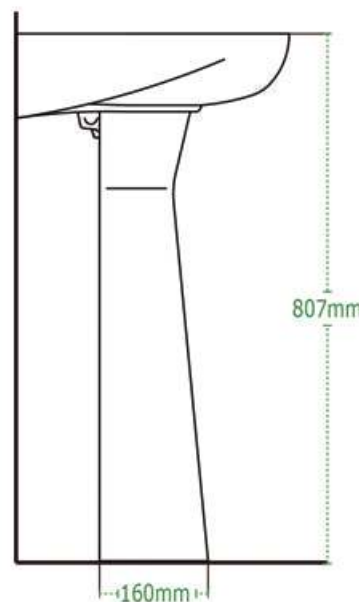

JAZMÍN

Lavabo con Pedestal Lavatory

DISEÑO	Recomendado para espacios reducidos
ESMALTE	Alta resistencia y larga vida
ACABADO	Porcelanizado con fino brillo
DISPONIBILIDAD	Con orificio a 4"
PESO	17.57 kg
VOLUMEN	0.0669 m3

*25 años de Garantía en Cerámica .
Un año en Herrajes, Válvulas y Componentes del funcionamiento.

NOTA: Las dimensiones mostradas en ésta ficha técnica son nominales y podrán variar dentro de los rangos de tolerancia establecidos por el estándar vigente de la NOM. Las dimensiones señaladas están en pulgadas, por lo que se multiplican por 2.54 que es el factor de conversión a cm.

Consumo de agua en 3.8 litros por descarga

Consumo de agua en 4.8 litros por descarga

Certificación ecológica en México

Descarga de 3" para un mayor arrastre de sólidos

Certificación ecológica USA

Producto con altura igual o mayor a 17"