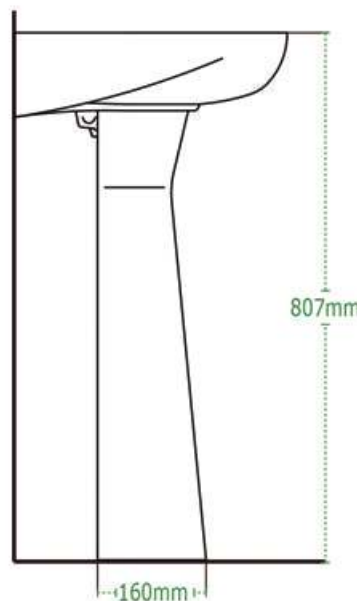

JAZMÍN

Lavabo con Pedestal Lavatory

DISEÑO	Recomendado para espacios reducidos
ESMALTE	Alta resistencia y larga vida
ACABADO	Porcelanizado con fino brillo
DISPONIBILIDAD	Con orificio a 4"
PESO	17.57 kg
VOLUMEN	0.0669 m3

*25 años de Garantía en Cerámica .
Un año en Herrajes, Válvulas y Componentes del funcionamiento.

NOTA: Las dimensiones mostradas en ésta ficha técnica son nominales y podrán variar dentro de los rangos de tolerancia establecidos por el estándar vigente de la NOM. Las dimensiones señaladas están en pulgadas, por lo que se multiplican por 2.54 que es el factor de conversión a cm.