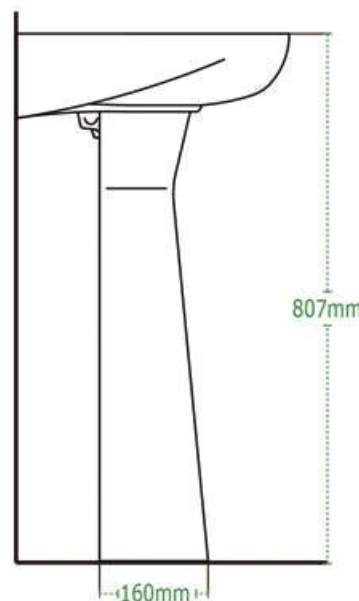

## Lavabo con Pedestal Lavatory

DISEÑO	Recomendado para espacios reducidos
ESMALTE	Alta resistencia y larga vida
ACABADO	Porcelanizado con fino brillo
DISPONIBILIDAD	Con orificio a 4"
PESO	17.57 kg
VOLUMEN	0.0669 m3

\*25 años de Garantía en Cerámica .  
Un año en Herrajes, Válvulas y Componentes del funcionamiento.

NOTA: Las dimensiones mostradas en ésta ficha técnica son nominales y podrán variar dentro de los rangos de tolerancia establecidos por el estándar vigente de la NOM. Las dimensiones señaladas están en pulgadas, por lo que se multiplican por 2.54 que es el factor de conversión a cm.

Consumo de agua en 3.8 litros por descarga

Consumo de agua en 4.8 litros por descarga

Certificación ecológica en México

Descarga de 3" para un mayor arrastre de sólidos

Certificación ecológica USA

Producto con altura igual o mayor a 17"