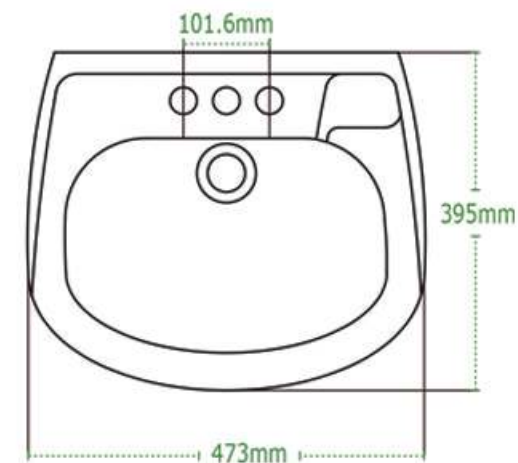

JAZMÍN

Lavabo con Pedestal Lavatory

DISEÑO	Recomendado para espacios reducidos
ESMALTE	Alta resistencia y larga vida
ACABADO	Porcelanizado con fino brillo
DISPONIBILIDAD	Con orificio a 4"
PESO	17.57 kg
VOLUMEN	0.0669 m3

*25 años de Garantía en Cerámica .
Un año en Herrajes, Válvulas y Componentes del funcionamiento.

NOTA: Las dimensiones mostradas en ésta ficha técnica son nominales y podrán variar dentro de los rangos de tolerancia establecidos por el estándar vigente de la NOM. Las dimensiones señaladas están en pulgadas, por lo que se multiplican por 2.54 que es el factor de conversión a cm.