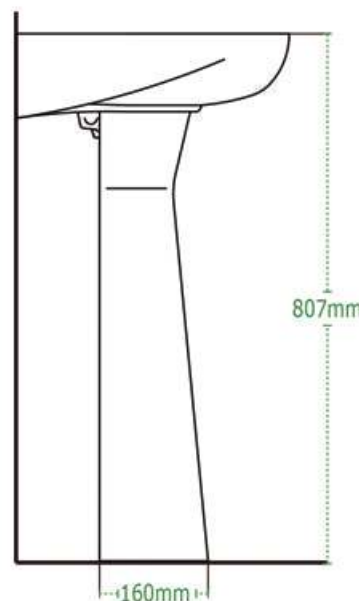

JAZMÍN

Lavabo con Pedestal Lavatory

DISEÑO	Recomendado para espacios reducidos
ESMALTE	Alta resistencia y larga vida
ACABADO	Porcelanizado con fino brillo
DISPONIBILIDAD	Con orificio a 4"
PESO	17.57 kg
VOLUMEN	0.0669 m3

*25 años de Garantía en Cerámica .
Un año en Herrajes, Válvulas y Componentes del funcionamiento.

NOTA: Las dimensiones mostradas en ésta ficha técnica son nominales y podrán variar dentro de los rangos de tolerancia establecidos por el estándar vigente de la NOM. Las dimensiones señaladas están en pulgadas, por lo que se multiplican por 2.54 que es el factor de conversión a cm.