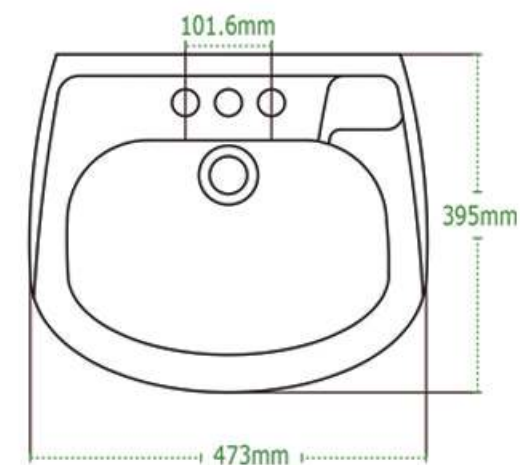

JAZMÍN

Lavabo con Pedestal Lavatory

DISEÑO	Recomendado para espacios reducidos
ESMALTE	Alta resistencia y larga vida
ACABADO	Porcelanizado con fino brillo
DISPONIBILIDAD	Con orificio a 4"
PESO	17.57 kg
VOLUMEN	0.0669 m3

*25 años de Garantía en Cerámica .
Un año en Herrajes, Válvulas y Componentes del funcionamiento.

NOTA: Las dimensiones mostradas en ésta ficha técnica son nominales y podrán variar dentro de los rangos de tolerancia establecidos por el estándar vigente de la NOM. Las dimensiones señaladas están en pulgadas, por lo que se multiplican por 2.54 que es el factor de conversión a cm.