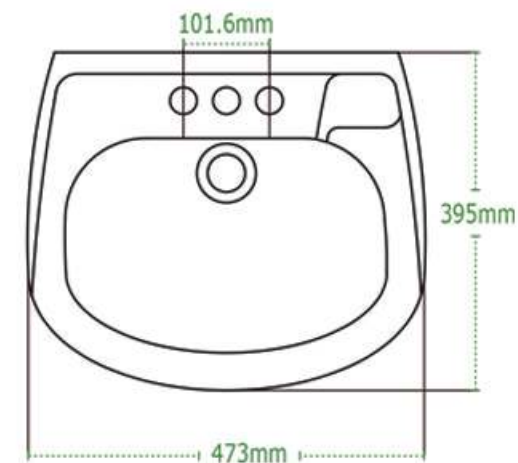

JAZMÍN

Lavabo con Pedestal Lavatory

| | |
|----------------|-------------------------------------|
| DISEÑO | Recomendado para espacios reducidos |
| ESMALTE | Alta resistencia y larga vida |
| ACABADO | Porcelanizado con fino brillo |
| DISPONIBILIDAD | Con orificio a 4" |
| PESO | 17.57 kg |
| VOLUMEN | 0.0669 m3 |

*25 años de Garantía en Cerámica .
Un año en Herrajes, Válvulas y Componentes del funcionamiento.

NOTA: Las dimensiones mostradas en ésta ficha técnica son nominales y podrán variar dentro de los rangos de tolerancia establecidos por el estándar vigente de la NOM. Las dimensiones señaladas están en pulgadas, por lo que se multiplican por 2.54 que es el factor de conversión a cm.

Consumo de agua en 3.8 litros por descarga

Consumo de agua en 4.8 litros por descarga

Certificación ecológica en México

Descarga de 3" para un mayor arrastre de sólidos

Certificación ecológica USA

Producto con altura igual o mayor a 17"