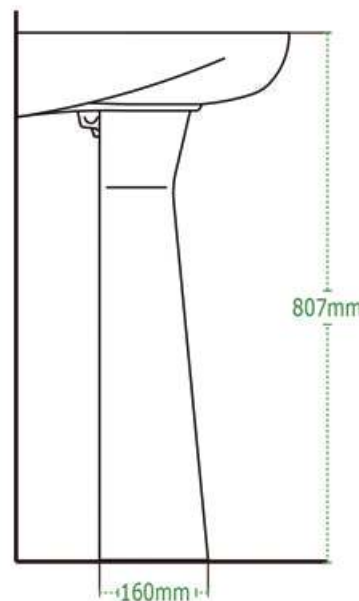

JAZMÍN

Lavabo con Pedestal Lavatory

| | |
|----------------|-------------------------------------|
| DISEÑO | Recomendado para espacios reducidos |
| ESMALTE | Alta resistencia y larga vida |
| ACABADO | Porcelanizado con fino brillo |
| DISPONIBILIDAD | Con orificio a 4" |
| PESO | 17.57 kg |
| VOLUMEN | 0.0669 m3 |

*25 años de Garantía en Cerámica .
Un año en Herrajes, Válvulas y Componentes del funcionamiento.

NOTA: Las dimensiones mostradas en ésta ficha técnica son nominales y podrán variar dentro de los rangos de tolerancia establecidos por el estándar vigente de la NOM. Las dimensiones señaladas están en pulgadas, por lo que se multiplican por 2.54 que es el factor de conversión a cm.

Consumo de agua en 3.8 litros por descarga

Consumo de agua en 4.8 litros por descarga

Certificación ecológica en México

Descarga de 3" para un mayor arrastre de sólidos

Certificación ecológica USA

Producto con altura igual o mayor a 17"