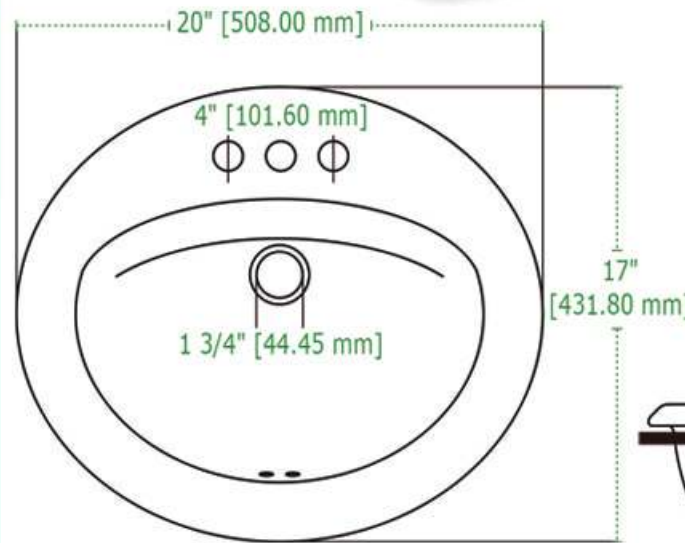

OVALADO SOBRE CUBIERTA

Lavabo
Drop in Lavatory

DISEÑO	Ideal para empotrar sobre cubierta
ESPESOR	Cerámica de hasta 10mm
ESMALTE	Alta resistencia y larga vida
ACABADO	Porcelanizado con fino brillo
DISPONIBILIDAD	Con orificio a 4" (*Monomando y 8")
PESO	8.84 kg
VOLUMEN	0.0630 m ³

Línea Premium | Minimalista

*25 años de Garantía en Cerámica.
Un año en Herrajes, Válvulas y Componentes del funcionamiento.

NOTA: Las dimensiones mostradas en ésta ficha técnica son nominales y podrán variar dentro de los rangos de tolerancia establecidos por el estándar vigente de la NCM. Las dimensiones señaladas están en pulgadas, por lo que se multiplican por 2.54 que es el factor de conversión a cm.