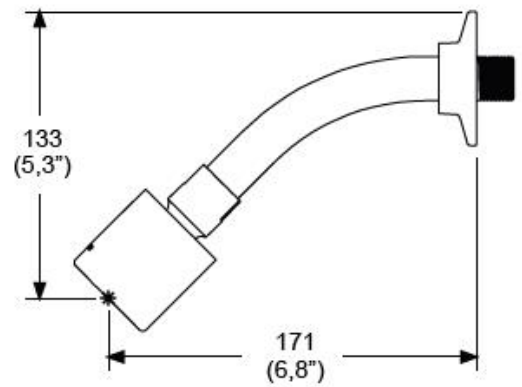

Regadera de chorro fijo.
Incluye brazo y chapetón.

NUEVO ACABADO

Ébano
Modelo: **REC-03-EB**

NUEVO PRODUCTO

Presión mínima requerida: 0.80 kg/cm²