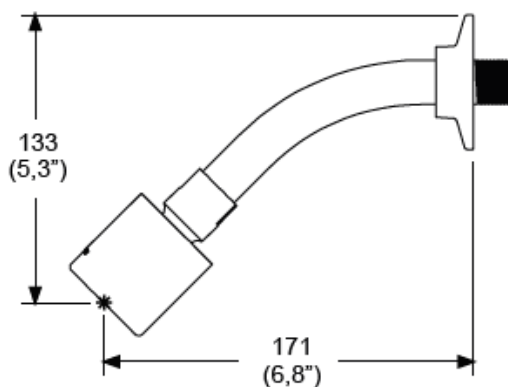

Regadera de chorro fijo.
Incluye brazo y chapetón.

NUEVO ACABADO

Polar
Modelo: **REC-03-B**

NUEVO PRODUCTO

Presión mínima requerida: 0.80 kg/cm²