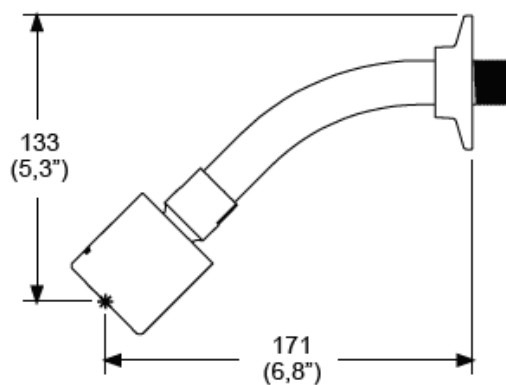

Regadera de chorro fijo.
Incluye brazo y chapetón.

Cromo
Modelo: **REC-03**

Presión mínima requerida: 1.0 kg/cm²
Consumo máximo de agua: 8.5 l/min

NUEVO PRODUCTO