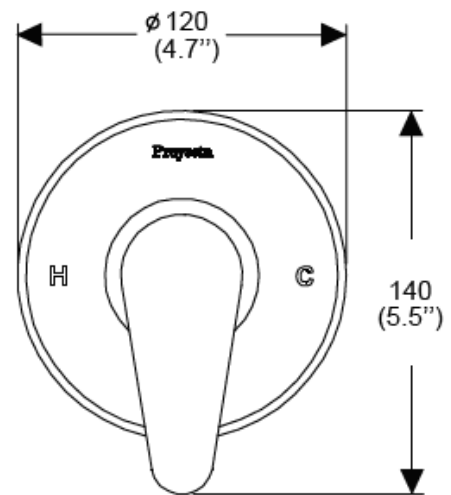

## Monomando para regadera o tina sin desviador Deco

**NUEVO ACABADO**

Cromo  
Modelo: **MOR-DC-01-EB**

Presión mínima requerida: 0.80 kg/cm<sup>2</sup>