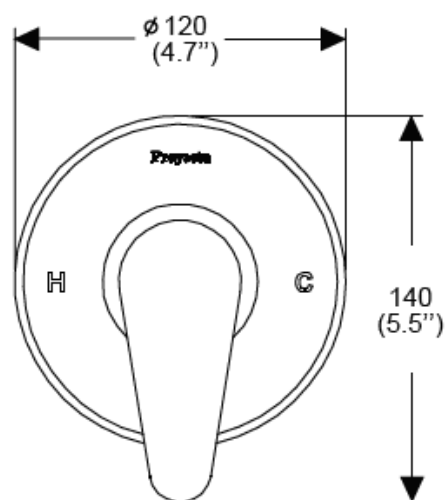

Monomando para regadera
o tina sin desviador Deco

NUEVO ACABADO

Cromo
Modelo: **MOR-DC-01-B**

Presión mínima requerida: 0.80 kg/cm²