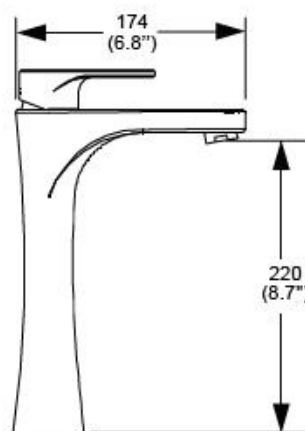

## Monomando de lavabo alto Deco. No incluye contra.

Cromo

Modelo: **MO8X-DC01-6**

Presión mínima recomendada: 0.60 kg/cm<sup>2</sup>  
Consumo máximo de agua: 6 l/min