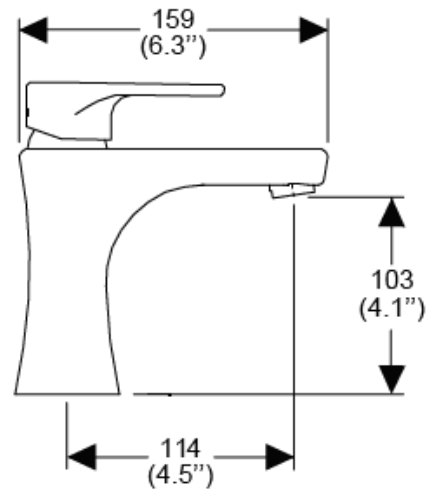

Monomando de lavabo Deco. No incluye contra.

NUEVO ACABADO

Polar
Modelo: **MO8-DC-01-B**

Presión mínima requerida: 0.25 kg/cm²
Consumo máximo de agua: 1.9 l/min