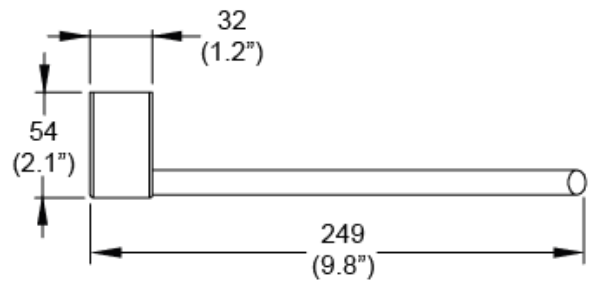

Toallero corto Integra.

NUEVO ACABADO

Ébano
Modelo: **IN-09-EB**