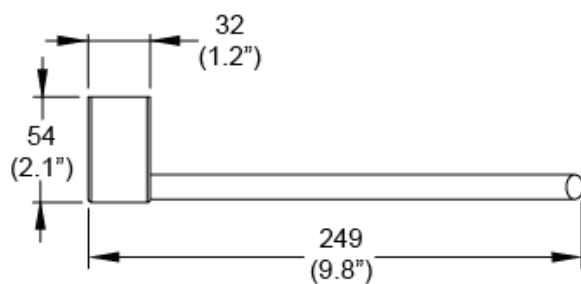

Toallero corto Integra.

NUEVO ACABADO

Polar
Modelo: **IN-09-B**