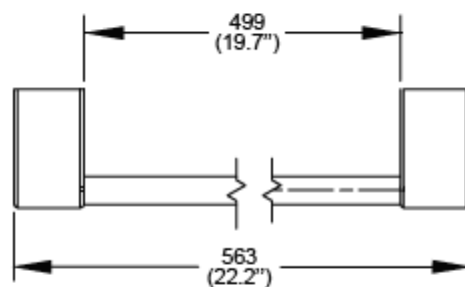

Toallero de barra Integra.

NUEVO ACABADO

Polar
Modelo: **IN-05-B**

Ideal para espacios reducidos