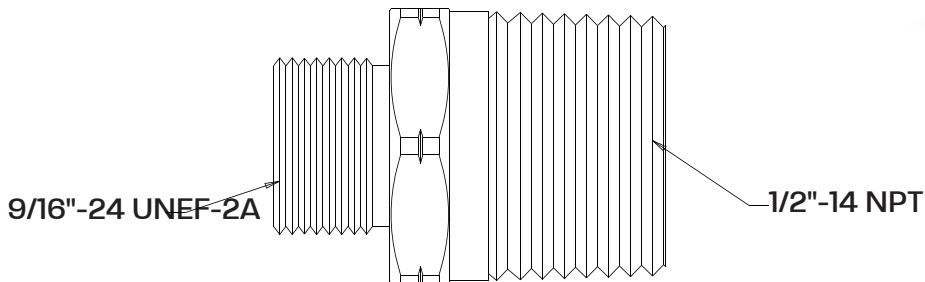

Niples Terminal

3/8" TC x 1/2" MIP

UNT-6C8

- ✓ Material de gran calidad.
- ✓ Gran desempeño y durabilidad
- ✓ Diseño de alta calidad

Material de Fabricación

- ✓ Latón

COFLEX, S.A. DE C.V.
Hidalgo 602 Pte. C.P. 64000
Monterrey, N.L., México
servicioclientes@coflex.com.mx
Hecho en EUA