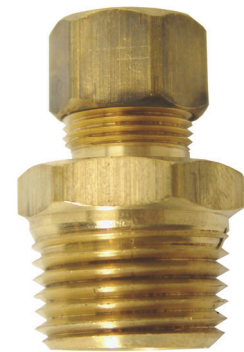

Niples Terminal

3/8" TC x 1/2" MIP

UNT-6C8

- ✓ Material de gran calidad.
- ✓ Gran desempeño y durabilidad
- ✓ Diseño de alta calidad

Material de Fabricación

- ✓ Latón

COFLEX, S.A. DE C.V.
Hidalgo 602 Pte. C.P. 64000
Monterrey, N.L., México
servicioclientes@coflex.com.mx
Hecho en EUA