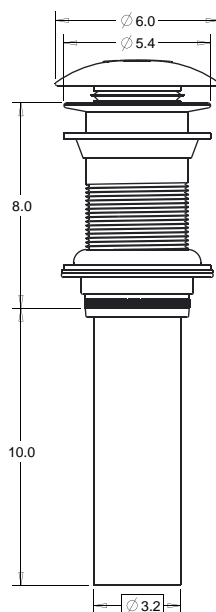

Contra Sin Rebosadero con Tapón Push para Lavabo

PH-223

- ✓ Ideal para lavabos de Sobreoner
- ✓ Acabado en níquel cepillado
- ✓ Mejor desalojo de agua en su lavabo
- ✓ Sustituye a los desagües automáticos o desagües con tapón
- ✓ Fabricado en latón

Material de Fabricación

- ✓ Cuerpo Níquel cepillado
- ✓ Tapón push Níquel cepillado
- ✓ Empaque EPDM
- ✓ Tuercas Níquel cepillado

Medidas:

- ✓ Diámetro del tapón push 6.0 cm
- ✓ Diámetro del tubo 3.2 cm
- ✓ Largo de la contra 18.0 cm