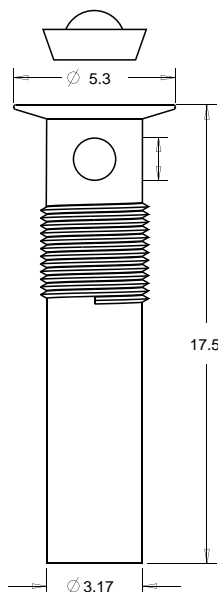

Contra Plástica para Lavabo con Rebosadero

PH-202

- ✓ Fácil de instalar y mantenimiento sencillo
- ✓ Mejor desalojo de agua en su lavabo
- ✓ Resistente a limpiadores y a la corrosión
- ✓ Incluye tapón de hule

Material de Fabricación

- ✓ Cuerpo Polipropileno
- ✓ Empaque PVC flexible negro
- ✓ Contra tuerca Polipropileno
- ✓ Tapón PVC flexible negro

Medidas:

- ✓ Diámetro del tubo 3.17 cm
- ✓ Largo del tubo 17.5 cm
- ✓ Diámetro del rebosadero 1.24 cm