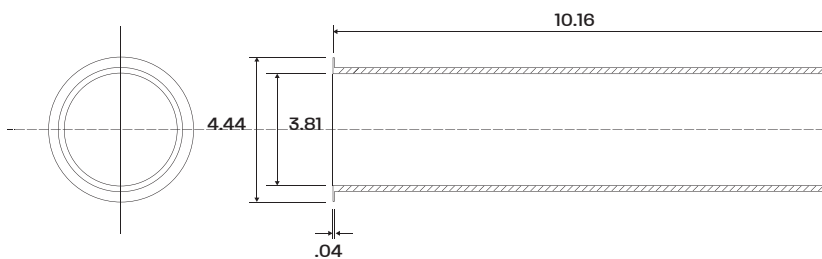

Tubo Ceja de Acero Inoxidable 4"

PH-105

- ✓ Durable y resistente
- ✓ Mayor alcance; también sirve para alargar los desagües en dado caso de que requiera altura
- ✓ Fácil de instalar

Material de Fabricación

- ✓ Cuerpo Acero inoxidable 430

Medidas

- ✓ Diámetro 1 1/2" (3.81 cm)
- ✓ Largo 4" (10 cm)

FTC-292 Rev. A

COFLEX, S.A. DE C.V.
Hidalgo 602 Pte. C.P. 64000
Monterrey, N.L., México
servicioclientes@coflex.com.mx
Hecho en _