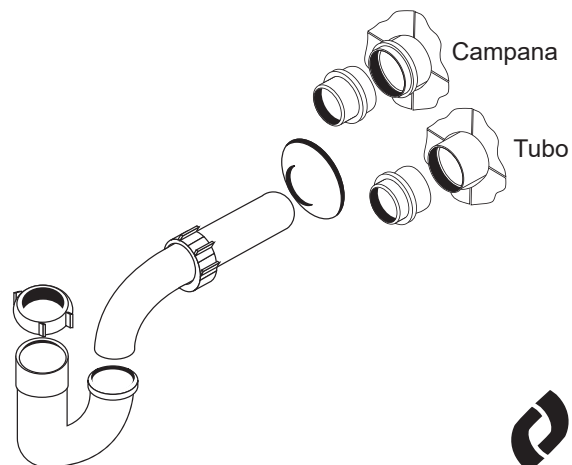

COFLEX, S.A. DE C.V.
Hidalgo 602 Pte. C.P. 64000
Monterrey, N.L., México
servicioalientes@coflex.com.mx
Hecho en México