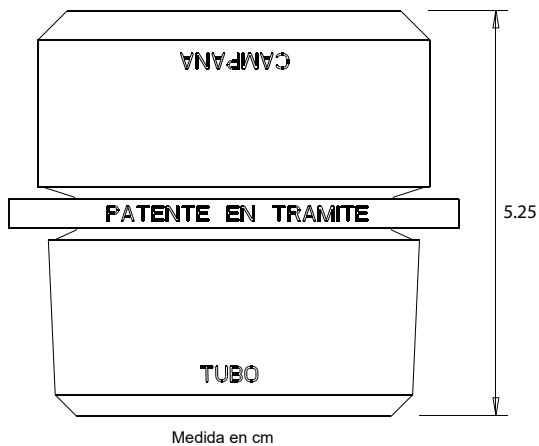

COFLEX, S.A. DE C.V.
Hidalgo 602 Pte. C.P. 64000
Monterrey, N.L., México
servicioalientes@coflex.com.mx
Hecho en México