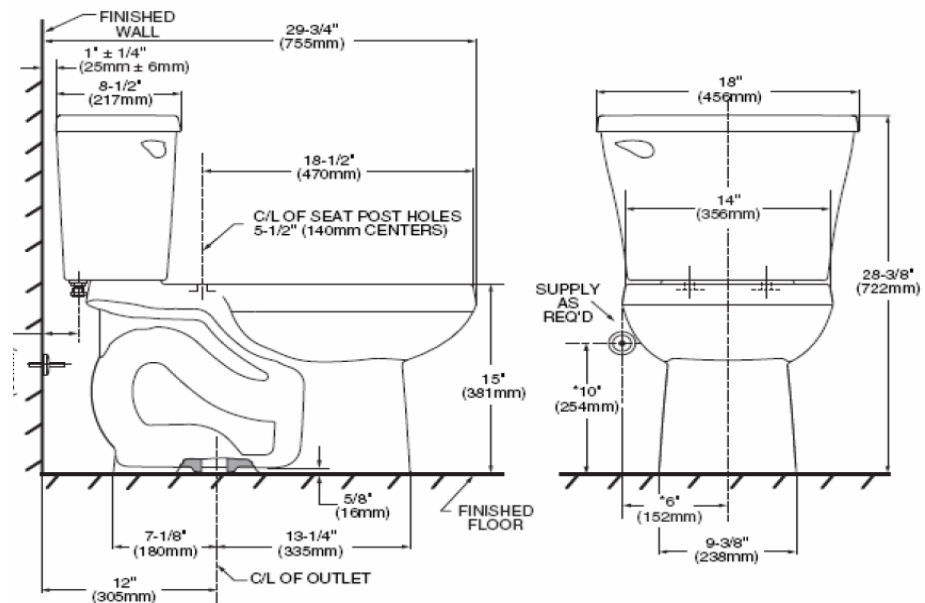

### MAINSTREAM - Toilet to go Elongado de dos piezas

- Superficie antimicrobial permanente EverClean
- 4.8 litros por descarga
- Altura Normal 15"
- Palanca al color del inodoro
- Válvula de descarga 2"
- Incluye cubrepijas al color del inodoro
- Trampa 100% esmaltada de 2"

### Espejo de agua

9" x 8"