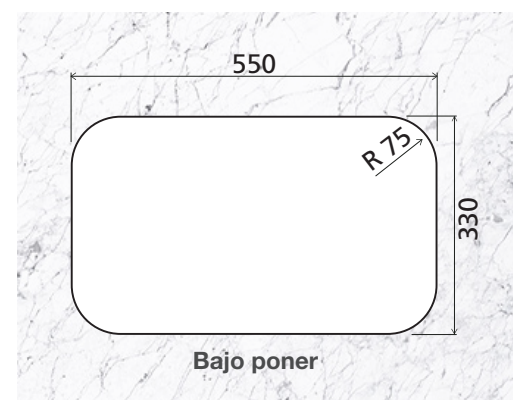

TAMAÑO DE RECORTE DE INSTALACIÓN:

Producto para uso interno | Archivos BIM disponibles en: tramontina.com/biblioteca