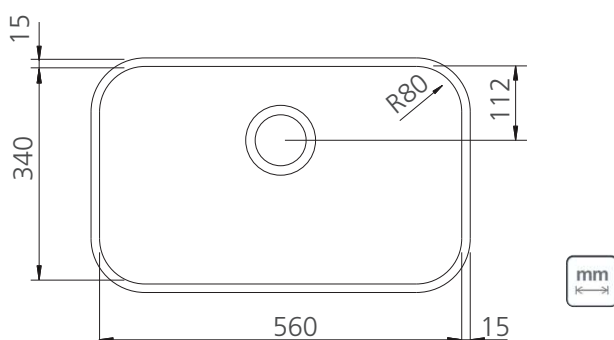

– 94024/102	Satinado
– 94024/103	
– 94024/105	
– 94024/106	
– 94024/107	
– 94024/202	Alto Brillo
– 94024/203	
– 94024/205	
– 94024/206	
– 94024/207	

ESPESOR

– 0,6 mm

PROFUNDIDAD DE LA CUBETA

– 170 mm

INSTALACIÓN

– Bajo poner

mm

Ref.	Accesorios Incluidos		
	 Válvula Ø 4 ½" 94510/022	 Válvula con rebosadero Ø 4 ½" 94510/023	 Válvula Ø 3 ½" 94510/012
94024/102	✓	-	-
94024/103	-	✓	-
94024/105	-	-	-
94024/106	-	-	-
94024/107	-	-	✓
94024/202	✓	-	-
94024/203	-	✓	-
94024/205	-	-	-
94024/206	-	-	-
94024/207	-	-	✓

TAMAÑO DE RECORTE DE INSTALACIÓN:

Producto para uso interno | Archivos BIM disponibles en: tramontina.com/biblioteca