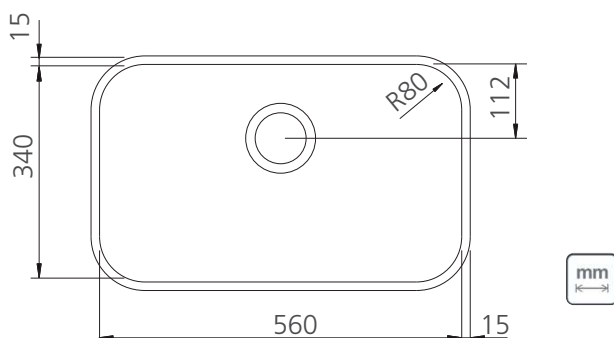

– 94024/102	Satinado
– 94024/103	
– 94024/105	
– 94024/106	
– 94024/107	
– 94024/202	Alto Brillo
– 94024/203	
– 94024/205	
– 94024/206	
– 94024/207	

ESPESOR

– 0,6 mm

PROFUNDIDAD DE LA CUBETA

– 170 mm

INSTALACIÓN

– Bajo poner

mm

Ref.	Accesorios Incluidos		
	 Válvula Ø 4 1/2" 94510/022	 Válvula con rebosadero Ø 4 1/2" 94510/023	 Válvula Ø 3 1/2" 94510/012
94024/102	✓	-	-
94024/103	-	✓	-
94024/105	-	-	-
94024/106	-	-	-
94024/107	-	-	✓
94024/202	✓	-	-
94024/203	-	✓	-
94024/205	-	-	-
94024/206	-	-	-
94024/207	-	-	✓

TAMAÑO DE RECORTE DE INSTALACIÓN:

Producto para uso interno | Archivos BIM disponibles en: tramontina.com/biblioteca