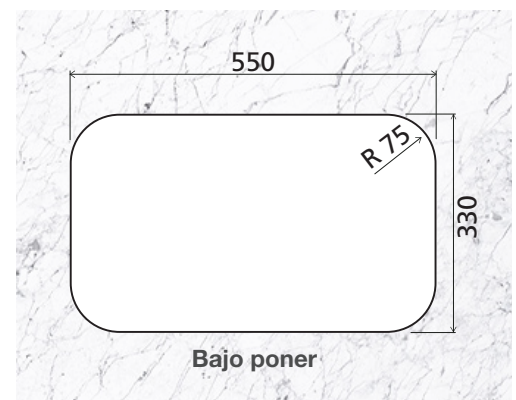

TAMAÑO DE RECORTE DE INSTALACIÓN:

Producto para uso interno | Archivos BIM disponibles en: tramontina.com/biblioteca