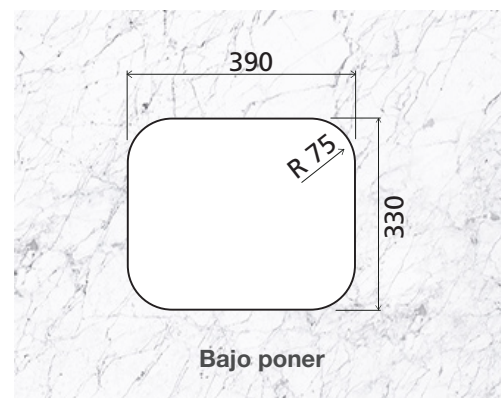

TAMAÑO DE RECORTE DE INSTALACIÓN:

Producto para uso interno | Archivos BIM disponibles en: tramontina.com/biblioteca