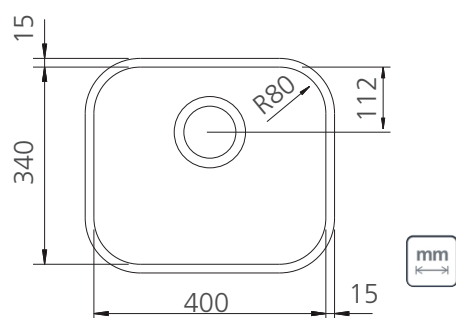

INSTALACIÓN DE LA CUBETA

- Bajo poner

Disponible en la página del producto en:
tramontina.com

Ref.	Accesorios Incluidos		
	 94510/022	 94510/023	 94510/012
94020/102	✓	-	-
94020/103	-	✓	-
94020/105	-	-	-
94020/106	-	-	-
94020/107	-	-	✓
94020/202	✓	-	-
94020/203	-	✓	-
94020/206	-	-	-
94020/207	-	-	✓