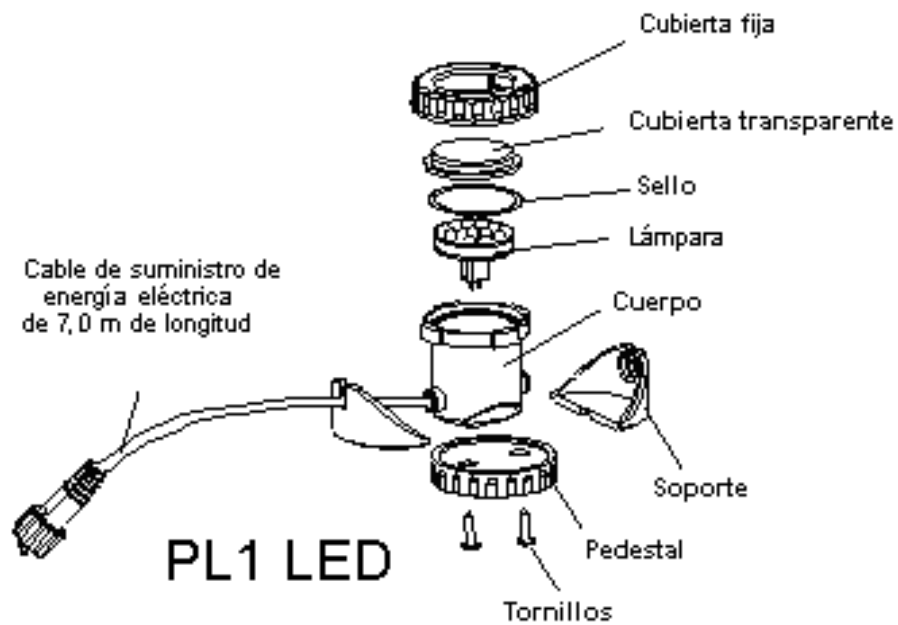

ENSAMBLAJE

ENSAMBLE