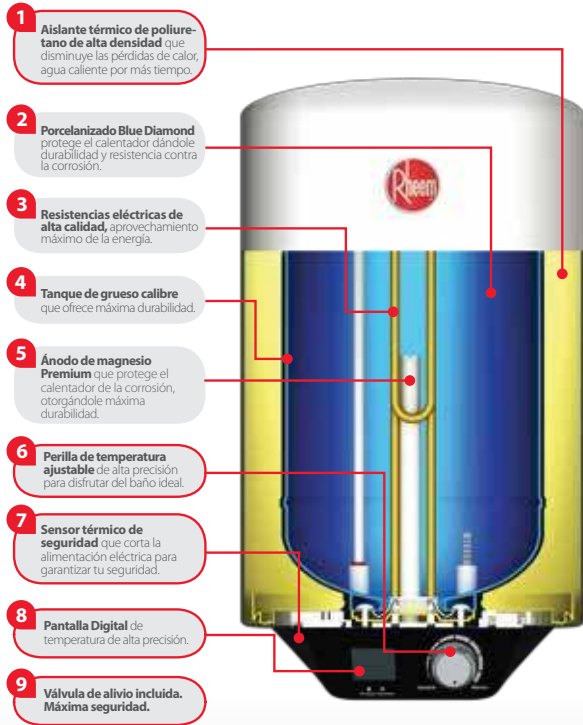

EL MÁS SEGUR^o

DEL MERCADO

PIEZA POR PIEZA UN PRODUCTO SUPERIOR

* característica exclusiva Rheem

Ilustración genérica, solo para referencia.

Calentador de Agua de Depósito Eléctrico de Pared

Ideal para :

- ✓ Climas templados
- ✓ Punto de uso, lugares ocultos y sin ventilación
- ✓ Lugares sin acceso a gas
- ✓ No requiere presión o flujo mínimo de agua
- ✓ Interiores

La gran diferencia Rheem

Diseño

Moderno e innovador diseño para interiores con display digital para una fácil operación.

Durabilidad

- Tanque con porcelanizado esmaltado de tecnología europea "Blue Diamond" para mayor vida útil.
- Ánodo de sacrificio Premium de magnesio que evita la corrosión.

Sistema de seguridad

Múltiple sistema de seguridad, que da tranquilidad a tu familia:

- Termostato automático.
- Válvula de alivio incluida.
- Sensor de sobre-temperatura.

Display digital

Permite ajustar la temperatura con botón.

Instalación

Fácil instalación con conexión de 127 V gracias a su diseño compacto y suspendible en la pared.

Confort

Baños sin variación de temperatura por su termostato de alta precisión.

Servicios

Múltiples servicios con temperatura estable.

Calentador de Agua de Depósito Eléctrico de Pared

Núm. de Servicios Simultáneos*	Capacidad	Modelo	Peso Aprox. (Kg)	Dimensiones (cm)		Potencia eléctrica (W)
				A	B	
0.5	10 L	RME10V1	8	53.5	25.6	1500 W
1	35 L	RME35V1	14.8	72	35	1500 W
1.5	50 L	RME50V1	20	75.2	39	1500 W

Cumpliendo con las políticas de progreso continuo y mejoramiento de productos, Rheem se reserva el derecho de realizar cambios sin previo aviso