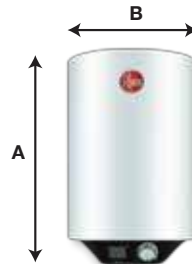

Instalación

Fácil instalación con conexión de 127 V gracias a su diseño compacto y suspendible en la pared.

Confort

Baños sin variación de temperatura por su termostato de alta precisión.

Servicios

Múltiples servicios con temperatura estable.