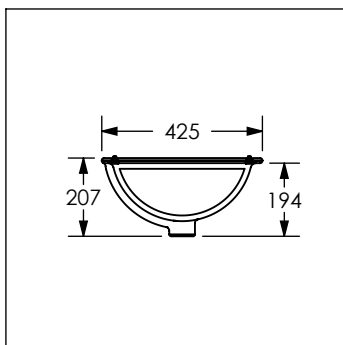

52821021

Lavabo rectangular color blanco AUDAZE®

No	Código	Descripción
1	59065000	Kit de brackets para lavabo

Cotas en milímetros

Cotas en milímetros