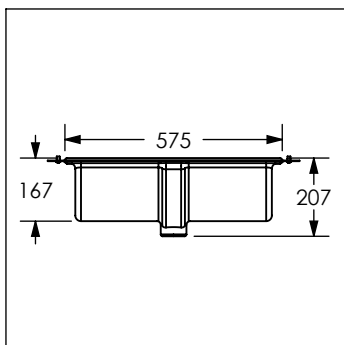

52821021

Lavabo rectangular color blanco AUDAZE®

No	Código	Descripción
1	59065000	Kit de brackets para lavabo

Cotas en milímetros

Cotas en milímetros