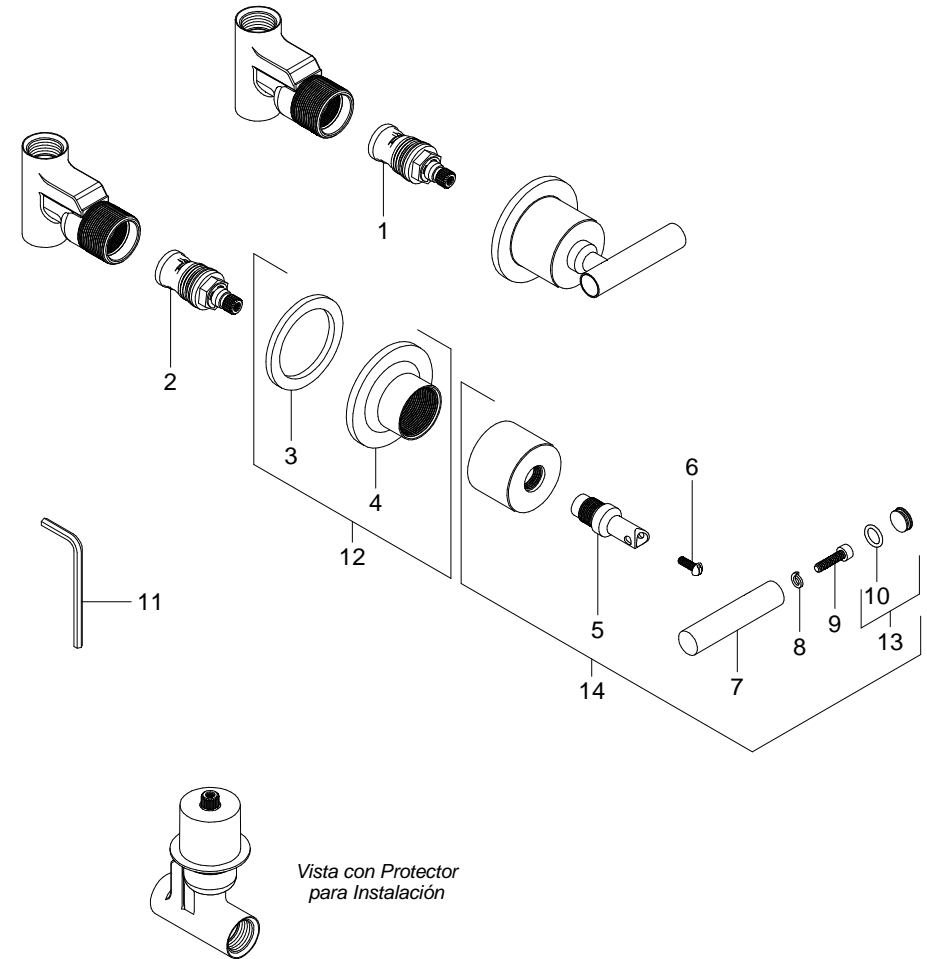

Mezcladora de Empotrar Individual p/ Roscar Spacio / Recessed Mixer Spacio Single Thread

CRE-SP-02
NB

Medidas Referenciales / Estimated Dimensions, Acot.mm.(pulg) / Dim.mm.(in)

Características y Datos Técnicos / Characteristics and Technical Details

Mezcladora de Empotrar Individual para Roscar
Valvex Línea Proyecto Izquierdo y Derecho
Incluye chapetón

Material:
Latón

Conexión:
Alimentación: Tubo Ø ½" Roscable

Presión de Trabajo:
Pmin= 0,25 kg/cm² (3,55 PSI)
Pmax= 6,0 kg/cm² (85,34 PSI)

Despiece / Components

Mod.	Descripción	Mod.	Description
1	Ps2-1071 Valvex Derecho	1	Ps2-1071 Right Valvex
2	Ps2-1072 Valvex Izquierdo	2	Ps2-1072 Left Valvex
3	Pr2-177 Rondana de Hule	3	Pr2-177 Rubber Washer
4	Pr2-1994 Base Chapetón para Maneral	4	Pr2-1994 Handle for Escutcheon Base
5	Pr2-2085 Extensión Maneral	5	Pr2-2085 Handle Exstension
6	Pr6-015 Tornillo 8-32 UNC-2A X 1/2"	6	Pr6-015 8-32 UNC-2A X 1/2" Screw
7	Pr2-2026 Palanca de Maneral Spacio	7	Pr2-2026 Spacio Handle Lever
8	Pr3-667 Arandela de Presión No. 10	8	Pr3-667 No. 10 Pressure Washer
9	Pr3-764 Tornillo Allen Ac. Inox. 10-24 X 3/4"	9	Pr3-764 10-24 x 3/4 Wrench Allen Screw
10	Pr2-002 O'ring 2-012	10	Pr2-002 O'ring 2-012
11	Pr3-791 Llave Allen 5/32"	11	Pr3-791 5/32" Allen Wrench
Sub-ensamble		Sub-assembly	
12	Ps2-1259 Juego de Chapetones c/ Empaques	12	Ps2-1259 Escutcheons Kit w/ Packaging
13	Ps2-355 Kit Botón Europeo c/ O'Ring	13	Ps2-355 European Button Kit w/ O'Ring
14	Ps2-1260 Maneral Armado	14	Ps2-1260 Armed Handle