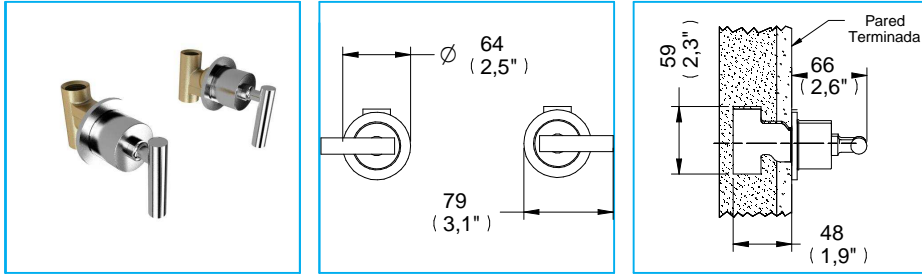

Mezcladora de Empotrar Individual p/ Roscar Spacio / Recessed Mixer Spacio Single Thread

CRE-SP-02
NB

Medidas Referenciales / Estimated Dimensions, Acot.mm.(pulg) / Dim.mm.(in)

Características y Datos Técnicos / Characteristics and Technical Details

Mezcladora de Empotrar Individual para Roscar
Valvex Línea Proyecto Izquierdo y Derecho
Incluye chapetón

Material:
Latón

Conexión:
Alimentación: Tubo Ø ½" Roscable

Presión de Trabajo:
Pmin= 0,25 kg/cm² (3,55 PSI)
Pmax= 6,0 kg/cm² (85,34 PSI)

Despiece / Components

Mod.	Descripción	Mod.	Description
1	Ps2-1071 Valvex Derecho	1	Ps2-1071 Right Valvex
2	Ps2-1072 Valvex Izquierdo	2	Ps2-1072 Left Valvex
3	Pr2-177 Rondana de Hule	3	Pr2-177 Rubber Washer
4	Pr2-1994 Base Chapetón para Maneral	4	Pr2-1994 Handle for Escutcheon Base
5	Pr2-2085 Extensión Maneral	5	Pr2-2085 Handle Exstension
6	Pr6-015 Tornillo 8-32 UNC-2A X 1/2"	6	Pr6-015 8-32 UNC-2A X 1/2" Screw
7	Pr2-2026 Palanca de Maneral Spacio	7	Pr2-2026 Spacio Handle Lever
8	Pr3-667 Arandela de Presión No. 10	8	Pr3-667 No. 10 Pressure Washer
9	Pr3-764 Tornillo Allen Ac. Inox. 10-24 X 3/4"	9	Pr3-764 10-24 x 3/4 Wrench Allen Screw
10	Pr2-002 O'ring 2-012	10	Pr2-002 O'ring 2-012
11	Pr3-791 Llave Allen 5/32"	11	Pr3-791 5/32" Allen Wrench
Sub-ensamble		Sub-assembly	
12	Ps2-1259 Juego de Chapetones c/ Empaques	12	Ps2-1259 Escutcheons Kit w/ Packaging
13	Ps2-355 Kit Botón Europeo c/ O'Ring	13	Ps2-355 European Button Kit w/ O'Ring
14	Ps2-1260 Maneral Armado	14	Ps2-1260 Armed Handle