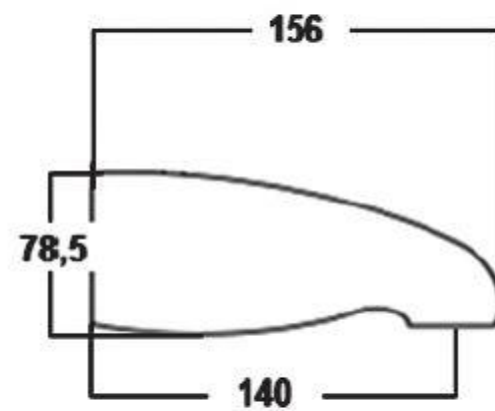

424

Cromo

MMV	PCM
1	15

CARACTERÍSTICAS:

- Largo: 156 mm
- Montaje a pared