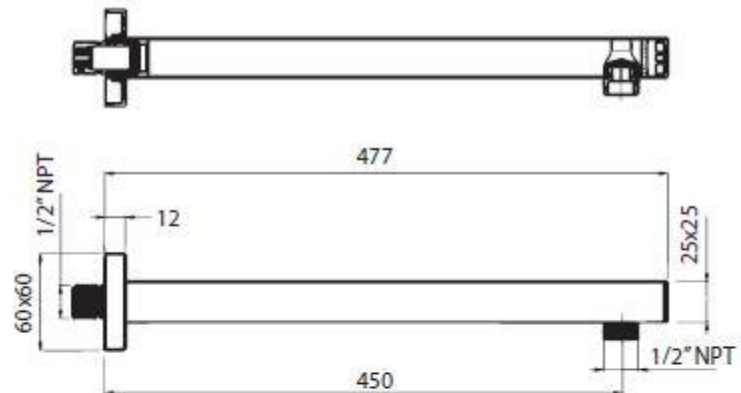

**2305INOX** Acero Inoxidable

MMV	PCM
1	32

**CARACTERÍSTICAS:**

- **Dimensiones:** 450 mm
- **Forma:** Cuadrada
- **Material:** Latón
- Incluye chapetón