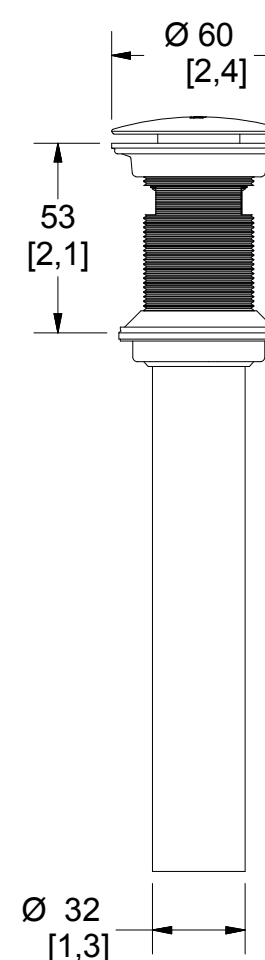

Asesoría y Servicio Técnico: 01800 909 2020
Consultancy and Technical Service: 01(55)53339431
servicio.tecnico@helvex.com.mx

Refacciones Originales: 01 800 890 0594
Original Parts: 01 (55) 53 33 94 00
53 33 94 21
refacciones@helvex.com.mx Ext. 5068, 5913 y 4815